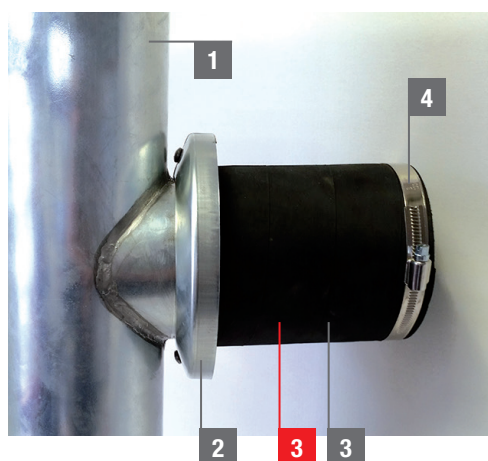

M.A.S.C. Fassadenabzweig für kubische Baustile (in 3 Ausführungen)

- architektonisch ansprechend, modern, formschön, elegant, zeitlos, schlicht
- einfache und schnelle Montage
- druckdicht
- geräuschreduziert durch Lufteinlasskapsel
- einfache Einleitung des Regenwassers in das Fallrohrprovisorium oder eines Wasserspeiers während der Bauzeit
- jederzeit abnehmbar bei Renovierungsarbeiten

ZFA100

- 1** 1 x Zink Rohrknie 100mm
- 2** 1 Zinkabdeckkappe 2 teilig
- 3** 1 x Übergangsschlauch 150 mm lang, 100 mm innen
- 4** 2 x Edelstahl-Schlauchselle

ZFA100 /AM

- 1** 1 x Zink Rohrknie 100mm
- 2** 1 Zinkabdeckkappe 2 teilig
- 3** 1 x Anschlußmuffe 100 mm auf 104 bis 110 mm

ZFA100/WS

- 1** 1 x Zink Rohrknie 100mm
- 2** 1 Zinkabdeckkappe 2 teilig
- 3** 1 x Übergangsschlauch 150 mm lang, 100 mm innen
- 4** 2 x Edelstahl-Schlauchselle
- 5** 1 x Alu Wasserspeier 100 mm Rohrlänge 330 mm Klebeplatte 400 x 400 mm