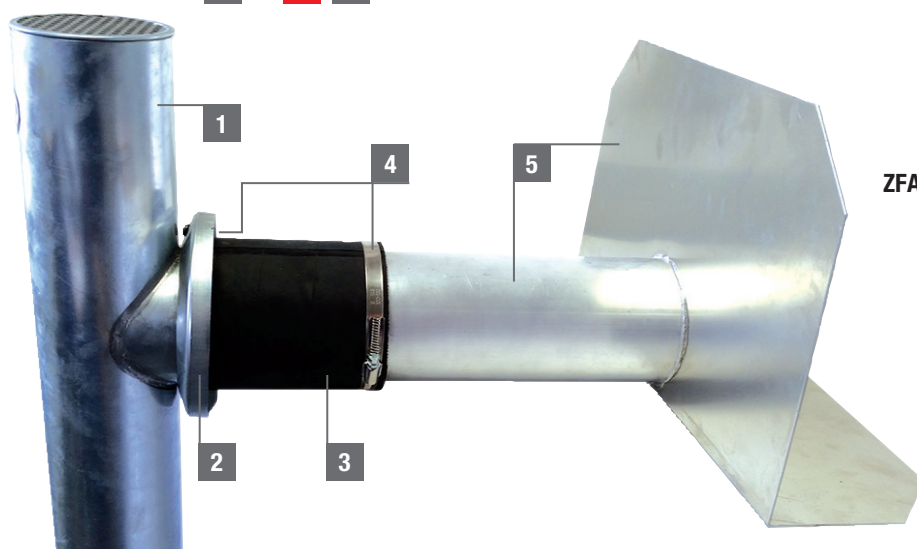

M.A.S.C. Fassadenabzweig für kubische Baustile (in 3 Ausführungen)

- architektonisch ansprechend, modern, formschön, elegant, zeitlos, schlicht
- einfache und schnelle Montage
- druckdicht
- geräuschreduziert durch Lufteinlasskapsel
- einfache Einleitung des Regenwassers in das Fallrohrprovisorium oder eines Wasserspeiers während der Bauzeit
- jederzeit abnehmbar bei Renovierungsarbeiten

ZFA100

- 1** 1 x Zink Rohrknie 100mm
- 2** 1 Zinkabdeckkappe 2 teilig
- 3** 1 x Übergangsschlauch 150 mm lang, 100 mm innen
- 4** 2 x Edelstahl-Schlauchselle

ZFA100 /AM

- 1** 1 x Zink Rohrknie 100mm
- 2** 1 Zinkabdeckkappe 2 teilig
- 3** 1 x Anschlußmuffe 100 mm auf 104 bis 110 mm

ZFA100/WS

- 1** 1 x Zink Rohrknie 100mm
- 2** 1 Zinkabdeckkappe 2 teilig
- 3** 1 x Übergangsschlauch 150 mm lang, 100 mm innen
- 4** 2 x Edelstahl-Schlauchselle
- 5** 1 x Alu Wasserspeier 100 mm Rohrlänge 330 mm Klebeplatte 400 x 400 mm