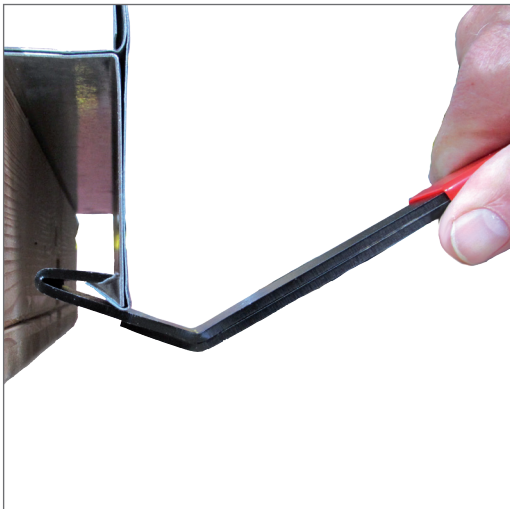

## M.A.S.C. Montageeisen „Modell Rauscher“ MER

Speziell abgewinkelt und angeschliffenes Montageeisen zum Öffnen und Schließen von Ab- und Einkantungen bei Mauerabdeckungen oder ähnlichen Blechprofilen.

Nettofestpreis/Stück    Händlerrabatt

MER    Montageschneidmeisen „Modell Rauscher“

39,00 Euro

E

Preise verstehen sich zuzüglich MwSt. Technik-, Produkt- und Modelländerungen sowie Irrtümer vorbehalten. Farbabweichungen sind aus drucktechnischen Gründen nicht auszuschließen. Lieferung so lange Vorrat reicht. Zwischenverkauf vorbehalten. **Informationen über weitere MASC Produkte finden Sie auf unserer Homepage: [www.masc-gmbh.de](http://www.masc-gmbh.de)**