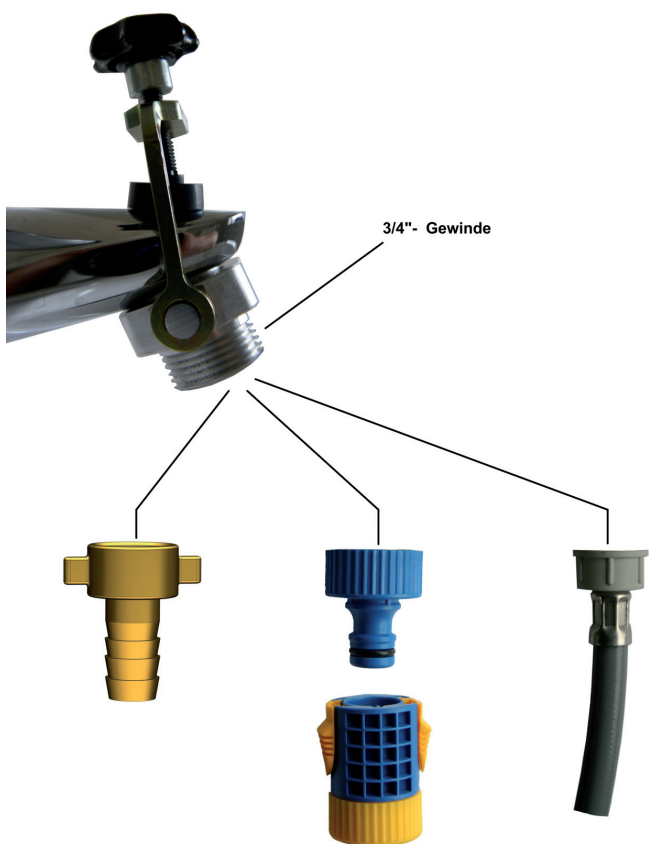

## M.A.S.C. Klemm-Blitz (KB34)

### Wasserhahn Adapter Schnellkupplungssystem

**Schluss mit dem Anschlussproblem - mit dem M.A.S.C. Klemm-Blitz können Sie an fast jedem Wasserhahn einen Wasserschlauch ohne Werkzeug anschließen**

- mit nur wenigen Handgriffen eine drucksichere Schlauchverbindung an Einhebelmischer oder Badewannenarmaturen herstellbar
- Auslaufseite ist mit einem 3/4 Zoll Aussengewinde versehen – gewährleistet den Anschluss von vielen verschiedenen Schlauchsystemen

#### Einsatzbereiche

- Befüllen verschiedener Wasserbehälter (Aquarien, Pool,...)
- als Waschmaschinenanschluss
- Betreiben eines Hochdruckreinigers

Preis/Stück      Händlerrabatt

**KB34 MASC Klemm-Blitz**